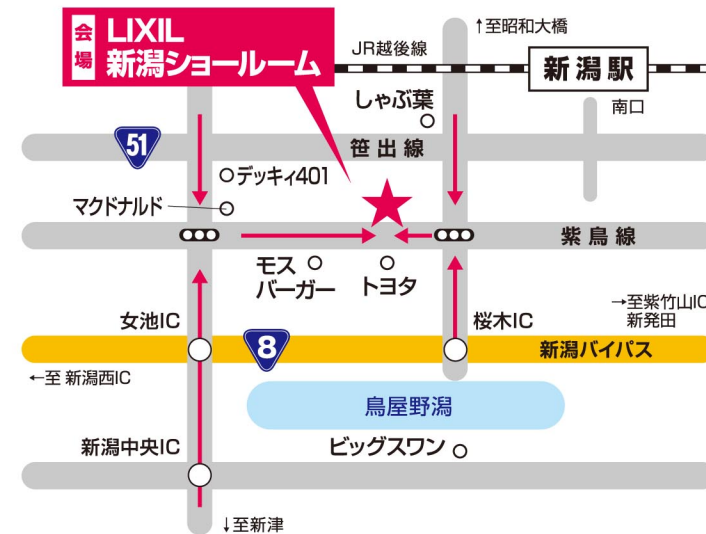

LIXIL新潟ショールーム

TOSTEM
INAX
exsior

各種ブランド・メーカー
多数取り扱い

ショールーム展示
新商品に入れ替えました!

紫鳥線
沿い
桜木ICより
車で1分!

会場 **LIXIL新潟ショールーム**
新潟市中央区女池1-13-7

なるほど!
プロに聞いて良かった!!

ご相談の一例 ~こんなご相談をいただいているお店です~