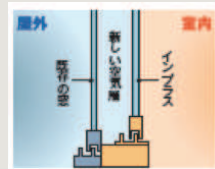

今ある窓と内窓「インプラス」の間に生まれた空気の層が断熱材に。