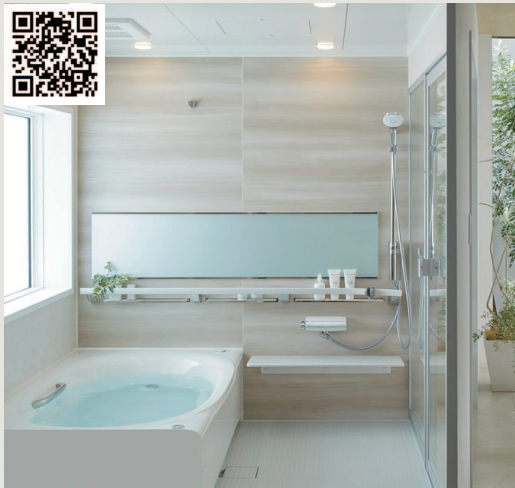

浴室と窓を一緒にリフォームすると、こんなにいいコト！

浴室 Lideaリデア