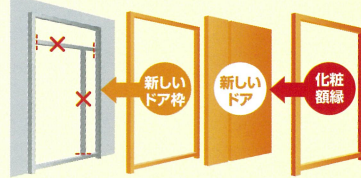

どのサイズでも
1窓あたり **1,000円/1窓**

引き戸、勝手口でも
OK!1箇所あたり **3,000円/1箇所**

キャンペーン期間

2017年3月1日(水)～4月30日(日)まで (工事完了分)

※5月2日申込書必着。
工事完了4月30日。

キャンペーンは
1本からでも
もらえます

獲得例 窓×2 2,000円 ドア×1 3,000円 ▶ **5,000円分のJCBギフトカード**

Wでお得 「LIXILエコリフォーム応援キャンペーン」は住宅ストック循環支援事業とあわせてもらえます!

住宅ストック循環支援事業概要 (エコリフォームに関する支援)

対象工事期間 平成28年11月1日～平成29年12月31日(予定)

補助金交付申請期間 平成29年1月18日(予定)～遅くとも平成29年6月30日(予定)

※予算額に達した場合は期限前でも補助金交付は終了となります。

申請には工事着手前に「事業者登録」が必須

【エコリフォーム補助金額】※実施したエコリフォームの工事内容に応じた補助額(下記参照)の合計額が補助金としてもらえます。

エコリフォーム必須工事

開口部の断熱リフォーム

補助額合計が5万円以上が条件
※ただし外壁・屋根・天井又は床の断熱改修工事との合算は可

NEW!

内窓設置・外窓交換	ガラス交換	ドア・引戸交換
大 20,000円	大 8,000円	大 25,000円
中 14,000円	中 5,000円	中 —
小 8,000円	小 3,000円	小 20,000円

設備エコリフォーム

5つの内、3種類以上の設置が条件

節水型トイレ	24,000円
高断熱浴槽	24,000円
節湯水栓	3,000円
(①浴室シャワー水栓 ②洗面水栓 ③キッチン水栓)	
高効率給湯器	24,000円
太陽熱利用システム	24,000円

補助限度額
一戸あたり

最大 **30万円**

耐震改修を伴う場合は
最大4.5万円

加算

上記とあわせてリフォームをすれば、さらに補助額加算!

設備エコリフォーム

開口部の断熱リフォームとの組合せなら
以下の内、1種類からでも加算

節水型トイレ	24,000円
高断熱浴槽	24,000円
節湯水栓	3,000円
(①浴室シャワー水栓 ②洗面水栓 ③キッチン水栓)	
高効率給湯器	24,000円
太陽熱利用システム	24,000円

バリアフリーリフォーム

出入口幅拡張	30,000円
手すりの設置	6,000円
段差解消	6,000円
(各1ヶ所のみ対象)	

木造住宅の劣化対策 (リフォーム瑕疵保険に加入するものが対象)

浴室のユニットバス設置	30,000円
脱衣室の耐水性仕上げ	8,000円
小屋裏換気口設置	8,000円
小屋裏点検口設置	3,000円
外壁の軸組等及び土台の防蟻防蟻措置	20,000円
土間コンクリート打設	120,000円
床下点検口設置	3,000円

旧耐震
基準の場合は
必須

耐震改修

耐震改修工事
1戸当たり**150,000円**

リフォーム瑕疵保険

リフォーム瑕疵保険への加入
1契約当たり**11,000円**