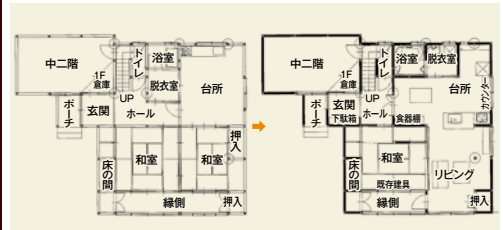

全面リフォーム相談BOOKプレゼント!!
この機会にぜひどうぞ!
新築二世リフォームの全てがこの一冊に!

セカンドライフリフォーム

平成26年完成

セカンドライフを楽しめる
憩いのスペース

TV放映
物件

上越市内A様邸

■DATA
施工部位 / LDK、浴室、洗面所、トイレ玄関・ホール
建物種類 / 木造2階建て(高床)
施工日数 / 約90日
築年数 / 20年

子育てリフォーム

平成25年完成

親子で集える広々スペース

LIXIL
リフォームコンテスト
入賞物件

上越市内K様邸

■DATA
施工部位 / LDK、浴室、トイレ、外装
建物種類 / 木造2階建
施工日数 / 約60日
築年数 / 25年

介護・バリアフリー住宅

平成26年完成

安心してそれぞれが
生活を楽しむ生き生き