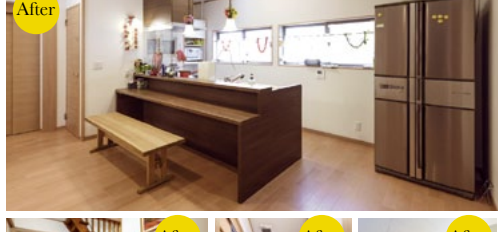

上越市内T様邸

■DATA
施工部位 / LDK、寝室、浴室、洗面所、トイレ(2か所)、玄関、ホール
建物種類 / 木造2階建
施工日数 / 約90日
築年数 / 32年

リフォーム商品を見たい方、ご検討中の方に
ショールームならではの**来て!見て!触って!感じて!!**

キッチン体験会! システムキッチンを多数展示! お料理ママが喜ぶ使いやすさ。