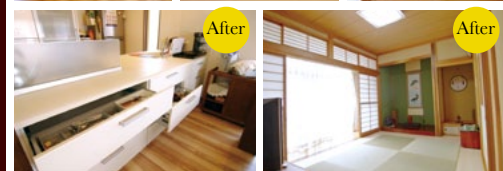

全面リフォーム相談BOOKプレゼント!!
この機会にぜひどうぞ!
新築二世リフォームの全てがこの一冊に!

セカンドライフリフォーム

平成26年完成

セカンドライフを楽しめる
憩いのスペース

TV放映
物件

上越市内A様邸

■DATA
施工部位 / LDK、浴室、洗面所、トイレ玄関・ホール
建物種類 / 木造2階建て(高床)
施工日数 / 約90日
築年数 / 20年

子育てリフォーム