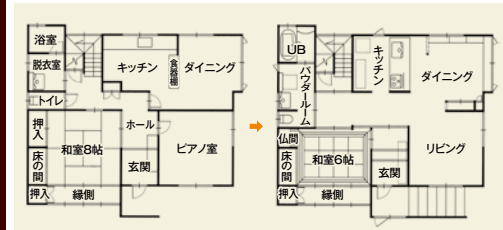

全面リフォーム相談BOOKプレゼント!!
この機会にぜひどうぞ!
新築二世リフォームの全てがこの一冊に!

セカンドライフリフォーム

平成26年完成

セカンドライフを楽しめる
憩いのスペース

TV放映
物件

上越市内A様邸

■DATA
施工部位 / LDK、浴室、洗面所、トイレ玄関・ホール
建物種類 / 木造2階建て(高床)
施工日数 / 約90日
築年数 / 20年

子育てリフォーム

平成25年完成

親子で集える広々スペース

LIXIL
リフォームコンテスト
入賞物件

上越市内K様邸

■DATA
施工部位 / LDK、浴室、トイレ、外装
建物種類 / 木造2階建
施工日数 / 約60日
築年数 / 25年

介護・バリアフリー住宅

平成26年完成

安心してそれぞれが
生活を楽しむ生き生き