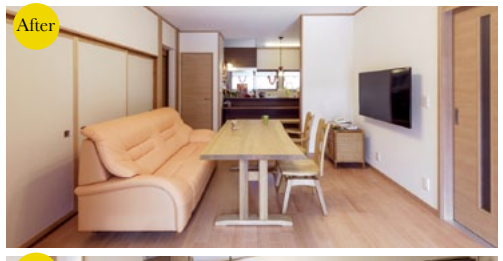

平成25年完成

親子で集える広々スペース

LIXIL
リフォームコンテスト
入賞物件

上越市内K様邸

■DATA
施工部位 / LDK、浴室、トイレ、外装
建物種類 / 木造2階建
施工日数 / 約60日
築年数 / 25年

介護・バリアフリー住宅

平成26年完成

安心してそれぞれが
生活を楽しむ生き生き